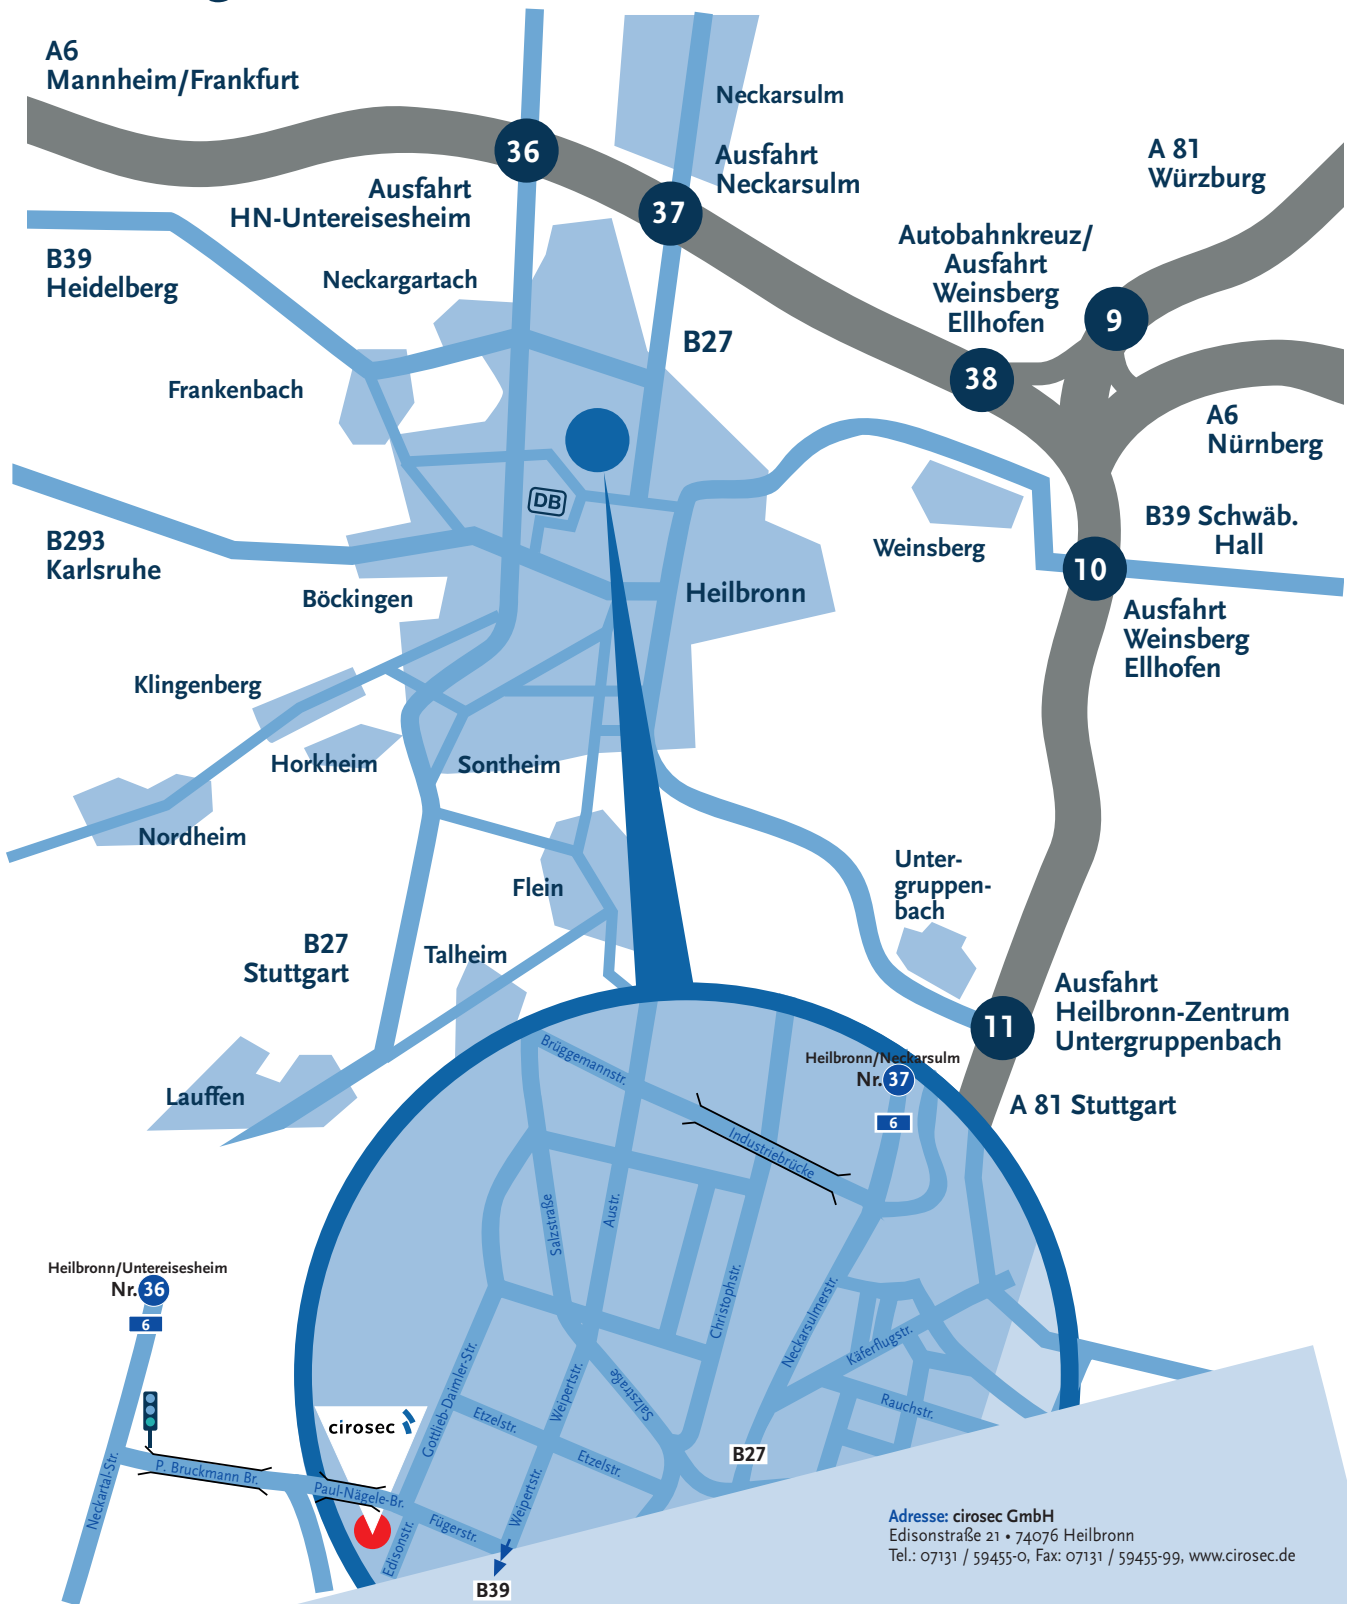

Ihr Weg ans Ziel zu cirosec

Adresse: cirosec GmbH
Edisonstraße 21 • 74076 Heilbronn
Tel.: 07131 / 59455-0, Fax: 07131 / 59455-99, www.cirosec.de

Wegbeschreibung

Von Würzburg und Nürnberg (A6)

Sie nehmen die Autobahnausfahrt Heilbronn-Neckarsulm Nr. 37 und fahren in Richtung Heilbronn. Nach etwa 500 m biegen Sie an der ersten Ampel rechts auf die Karl-Wüst-Straße und an der nächsten Ampel links auf die Austraße ein. Sie folgen der Austraße über den Kreisverkehr hinweg in die Weipertstraße. Am Modemark Röther biegen Sie rechts in die Fügenstraße ein. Am Kreisverkehr nehmen Sie die dritte Ausfahrt in die Edisonstraße.

Von Stuttgart (A81)

Sie nehmen die Autobahnausfahrt Heilbronn-Zentrum / Untergruppenbach Nr. 11 und biegen links Richtung Heilbronn-Zentrum ab. Folgen Sie dem Straßenverlauf durch Heilbronn (erst Stuttgarter Straße dann Oststraße). Am Ende biegen Sie links auf die Weinsberger Straße ab, die später in die Mannheimer Straße übergeht. Am großen Kreisverkehr (Europaplatz) biegen Sie rechts auf die Weipertstraße ab und ordnen sich dann gleich links ein. Am Modemark Röther biegen Sie links in die Fügenstraße ab. Am Kreisverkehr nehmen Sie die dritte Ausfahrt in die Edisonstraße.

Von Mannheim (A6)

Sie nehmen die Autobahnausfahrt Heilbronn-Untereisesheim Nr. 36 und biegen rechts in Richtung Heilbronn ab. Sie nehmen die dritte Ausfahrt (Heilbronn Zentrum) und halten sich auf der linken Spur. An der Ampel im Kreisverkehr biegen Sie links ab und fahren über die Brücke. An der nächsten Ampel nach der Brücke biegen Sie links ab und fahren über die Karl-Nägele-Brücke. Am Kreisverkehr nehmen Sie die erste Ausfahrt in die Edisonstraße.